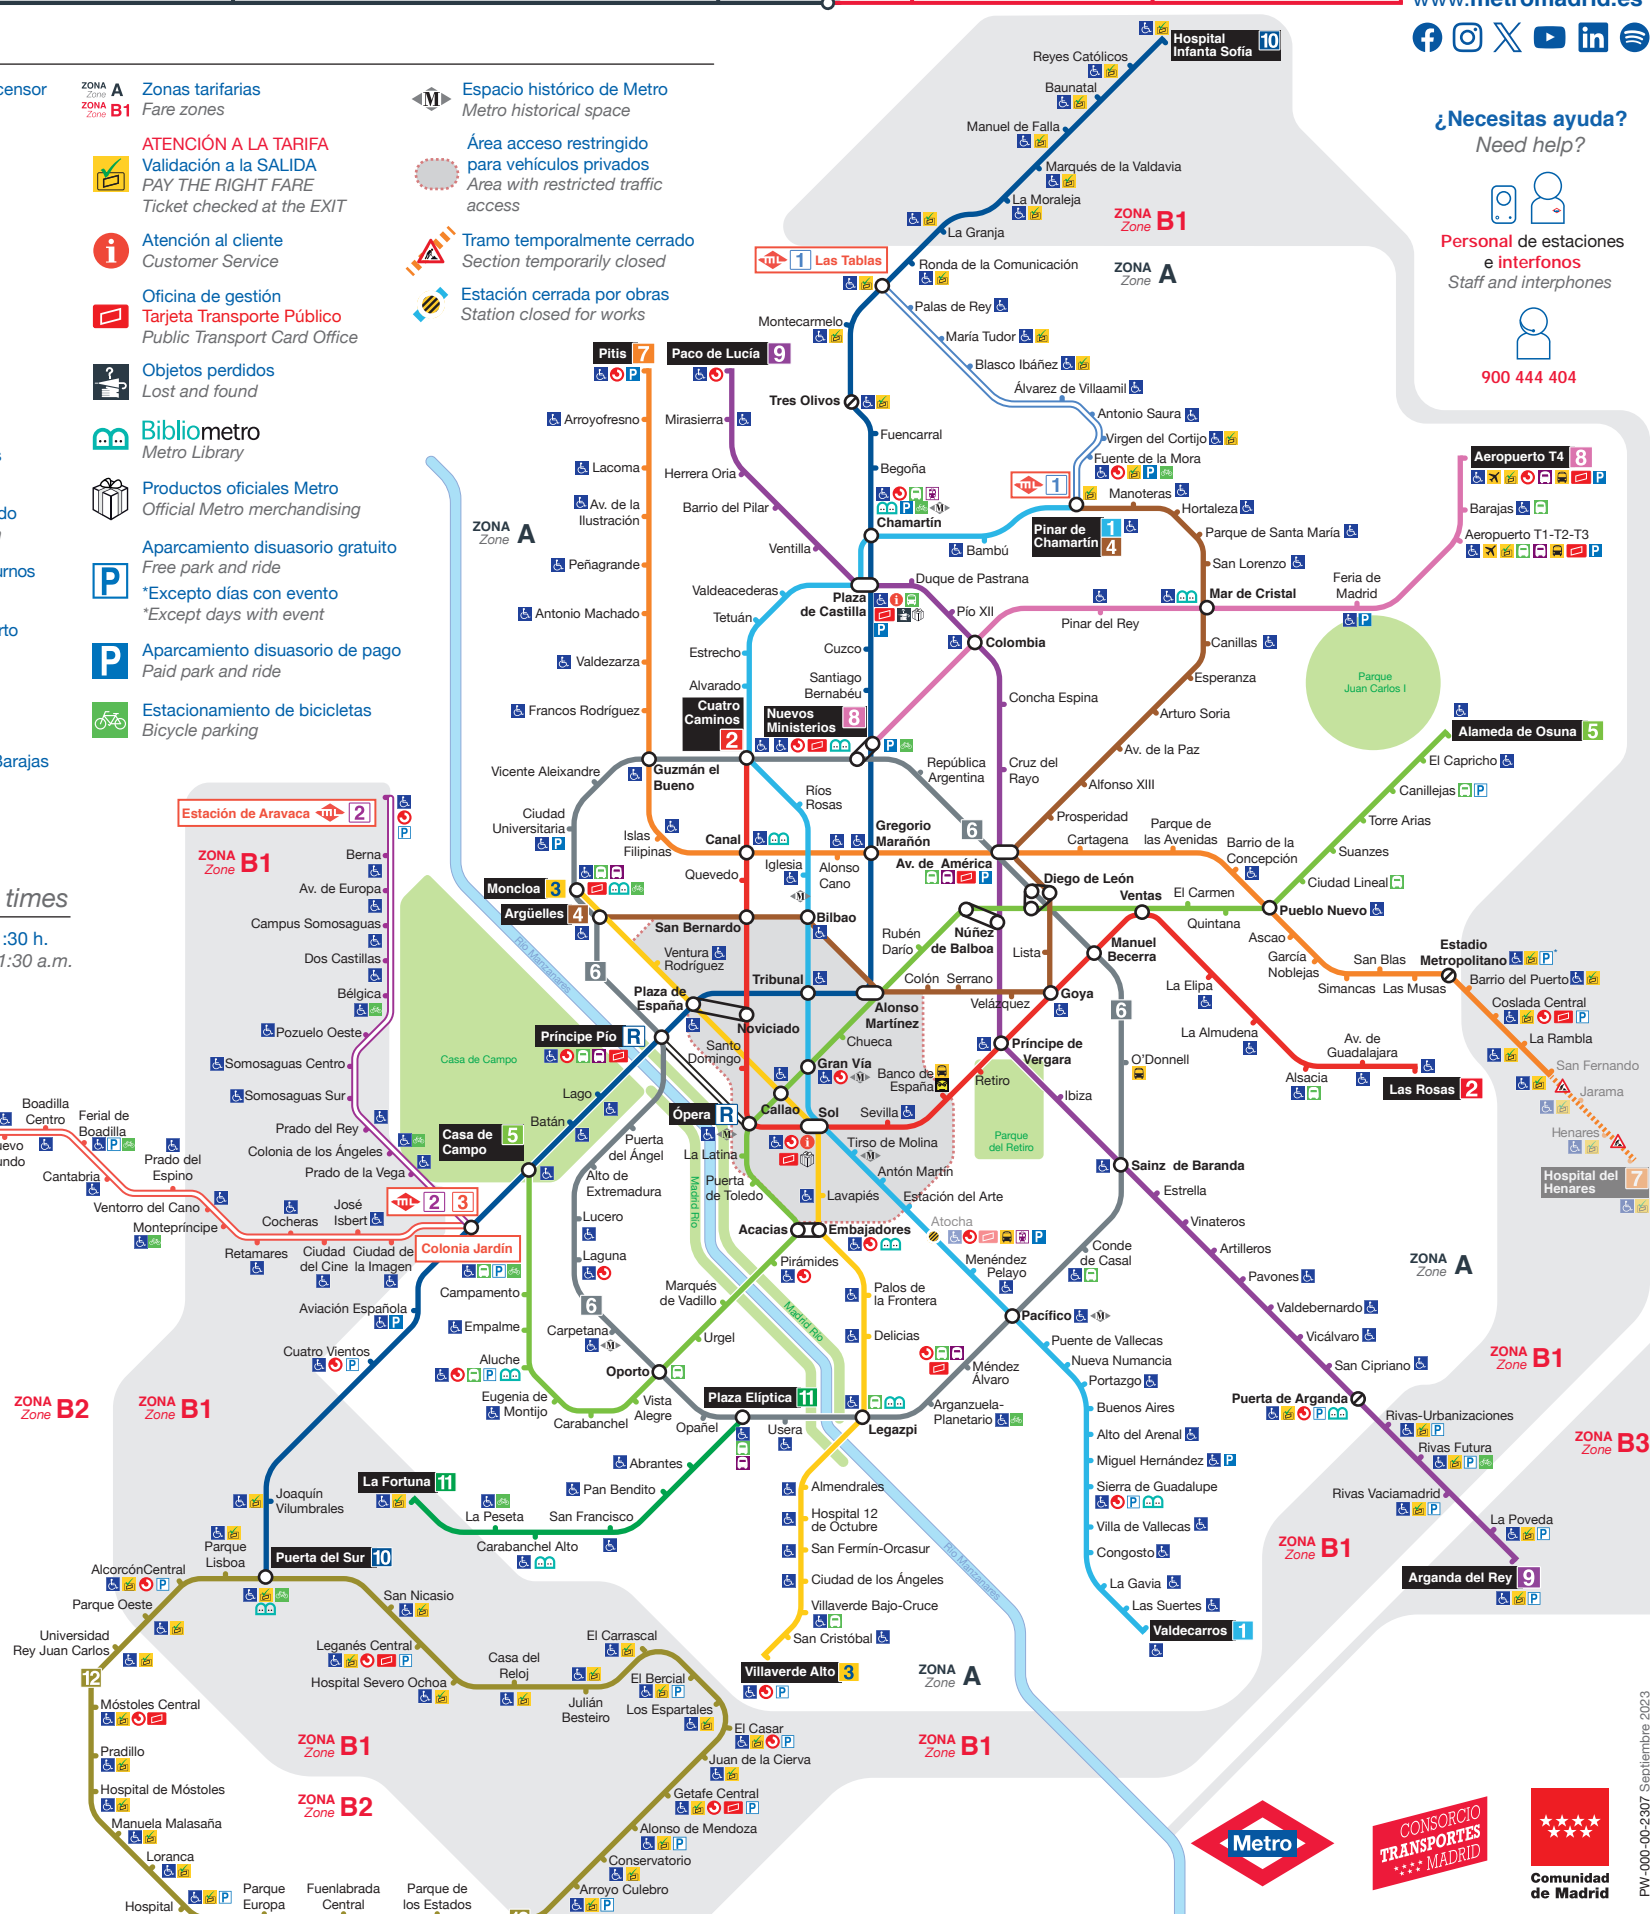

Aeropuerto / Airport
Adolfo Suárez Madrid-Barajas

ZONA A
ZONA B1
Zonas tarifarias
Fare zones

ATENCIÓN A LA TARIFA
Validación a la SALIDA
PAY THE RIGHT FARE
Ticket checked at the EXIT

Atención al cliente
Customer Service

Oficina de gestión
Tarjeta Transporte Público
Public Transport Card Office

Objetos perdidos
Lost and found

Bibliometro
Metro Library

Productos oficiales Metro
Official Metro merchandising

Aparcamiento disuasorio gratuito
Free park and ride
*Excepto días con evento
*Except days with event

Aparcamiento disuasorio de pago
Paid park and ride

Estacionamiento de bicicletas
Bicycle parking

Espacio histórico de Metro
Metro historical space

Área acceso restringido
para vehículos privados
Area with restricted traffic
access

Tramo temporalmente cerrado
Section temporarily closed

Estación cerrada por obras
Station closed for works

HORARIO Opening times

Todos los días de 06:00 a 01:30 h.
Every day from 6:00 a.m. to 1:30 a.m.

- **1** Pinar de Chamartín
  Valdecarros
- **2** Las Rosas
  Cuatro Caminos
- **3** Villaverde Alto
  Moncloa
- **4** Argüelles
  Pinar de Chamartín
- **5** Alameda de Osuna
  Casa de Campo
- **6** Circular
- **7** Hospital del Henares
  Pitis
- **8** Nuevos Ministerios
  Aeropuerto T4
- **9** Paco de Lucía
  Arganda del Rey
- **10** Hospital Infanta Sofía
  Puerta del Sur
- **11** Plaza Elíptica
  La Fortuna
- **12** MetroSur
- **R** Ópera
  Príncipe Pío

- **1** Pinar de Chamartín
  Las Tablas
- **2** Colonia Jardín
  Estación de Aravaca
- **3** Colonia Jardín
  Puerta de Boadilla

¿Necesitas ayuda?
Need help?

Personal de estaciones
e interfonos
Staff and interphones

900 444 404